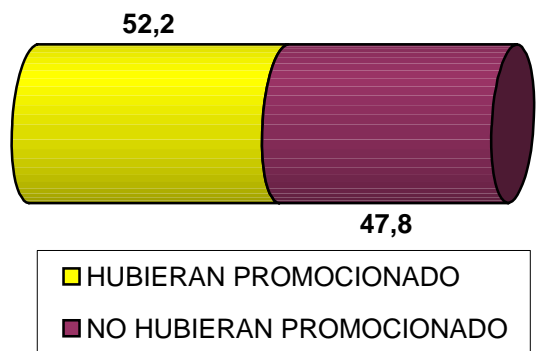

4º ESO (% OBTENCIÓN TÍTULO)

COMPARATIVA CURSO ANTERIOR

4º ESO (% SUSPENSAS)

4º ESO (% OBTENCIÓN TÍTULO)

1º BACH (% SUSPENSAS)

1º BACH (% PROMOCIÓN)

COMPARATIVA CURSO ANTERIOR

1º BACH (% SUSPENSAS)

1º BACH (% PROMOCIÓN)

2º BACH (% MATERIA SUSPENSAS)

2º BACH (% OBTENCIÓN TÍTULO)

COMPARATIVA CURSO ANTERIOR

2º BACH (% MATERIAS SUSPENSAS)

2º BACH (% OBTENCIÓN TÍTULO)

GLES. POR GRUPOS

	ALUM	0 SUS		1-2 SUS		3-4 SUS		5/+ SUS		TOTAL		REPITEN/ ABSENT			
	TOTAL	Nº	%	Nº	%	Nº	%	Nº	%	Nº	%	Nº	%	Nº	%
1º ESO A	25	11	44,0	1	4,0	3	12,0	10	40,0	12	48,0	13	52,0	0	0,0
1º ESO B	28	15	53,6	3	10,7	3	10,7	7	25,0	18	64,3	10	35,7	1	3,6
1º ESO C	21	1	4,8	3	14,3	4	19,0	13	61,9	4	19,0	17	81,0	2	9,5
2º ESO A	22	9	40,9	2	9,1	1	4,5	10	45,5	11	50,0	11	50,0	0	0,0
2º ESO B	24	8	33,3	5	20,8	2	8,3	9	37,5	13	54,2	11	45,8	1	4,2
2º ESO C	20	1	5,0	6	30,0	4	20,0	9	45,0	7	35,0	13	65,0	0	0,0
3º ESO A	29	9	31,0	1	3,4	10	34,5	9	31,0	10	34,5	19	65,5	0	0,0
3º ESO B	28	6	21,4	4	14,3	7	25,0	11	39,3	10	35,7	18	64,3	0	0,0
3º ESO C	21	0	0,0	5	23,8	5	23,8	11	52,4	5	23,8	16	76,2	0	0,0
3º ESO D	29	0	0,0	6	20,7	8	27,6	15	51,7	6	20,7	23	79,3	0	0,0
4º ESO A	31	11	35,5	3	9,7	11	35,5	6	19,4	0 SUS: 11 35,5 0-1-2 SUS: 14 45,2	0 SUS: 20 64,5 0-1-2 SUS: 17 54,8	0	0,0		
4º ESO B	33	16	48,5	11	33,3	2	6,1	4	12,1	0 SUS: 16 48,5 0-1-2 SUS: 27 81,8	0 SUS: 17 51,5 0-1-2 SUS: 6 18,2	0	0,0		
1º BACH A	30	4	13,3	11	36,7	11	36,7	5	16,7	15	50,0	15	50,0	0	0,0
1º BACH B	33	2	6,1	7	21,2	11	33,3	13	39,4	9	27,3	24	72,7	0	0,0
1º BACH C	24	9	37,5	6	25,0	6	25,0	3	12,5	15	62,5	9	37,5	0	0,0
2º BACH A	33	1	3,0	7	21,2	15	45,5	10	30,3	0 SUS: 1 3,0 0-1-2 SUS: 8 24,2	0 SUS: 32 97,0 0-1-2 SUS: 25 75,8	0	0,0		
2º BACH B	30	5	16,7	9	30,0	6	20,0	10	33,3	0 SUS: 5 16,7 0-1-2 SUS: 14 46,7	0 SUS: 25 83,3 0-1-2 SUS: 16 53,3	0	0,0		