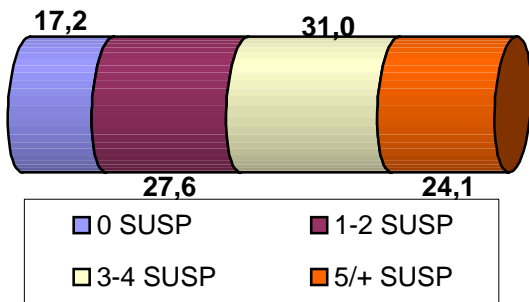

4º ESO (% OBTENCIÓN TÍTULO)

COMPARATIVA CURSO ANTERIOR

4º ESO (% SUSPENSAS)

4º ESO (% OBTENCIÓN TÍTULO)

1º BACH (% SUSPENSAS)

1º BACH (% PROMOCIÓN)

COMPARATIVA CURSO ANTERIOR

1º BACH (% SUSPENSAS)

1º BACH (% PROMOCIÓN)

2º BACH (% MATERIA SUSPENSAS)

2º BACH (% OBTENCIÓN TÍTULO)

COMPARATIVA CURSO ANTERIOR

2º BACH (% MATERIAS SUSPENSAS)

2º BACH (% OBTENCIÓN TÍTULO)

GLES. POR GRUPOS

	ALUM	0 SUS		1-2 SUS		3-4 SUS		5/+ SUS		TOTAL		REPITEN/ ABSENT			
	TOTAL	Nº	%	Nº	%	Nº	%	Nº	%	Nº	%	Nº	%	Nº	%
1º ESO A	25	11	44,0	1	4,0	3	12,0	10	40,0	12	48,0	13	52,0	0	0,0
1º ESO B	28	15	53,6	3	10,7	3	10,7	7	25,0	18	64,3	10	35,7	1	3,6
1º ESO C	21	1	4,8	3	14,3	4	19,0	13	61,9	4	19,0	17	81,0	2	9,5
2º ESO A	22	9	40,9	2	9,1	1	4,5	10	45,5	11	50,0	11	50,0	0	0,0
2º ESO B	24	8	33,3	5	20,8	2	8,3	9	37,5	13	54,2	11	45,8	1	4,2
2º ESO C	20	1	5,0	6	30,0	4	20,0	9	45,0	7	35,0	13	65,0	0	0,0
3º ESO A	29	9	31,0	1	3,4	10	34,5	9	31,0	10	34,5	19	65,5	0	0,0
3º ESO B	28	6	21,4	4	14,3	7	25,0	11	39,3	10	35,7	18	64,3	0	0,0
3º ESO C	21	0	0,0	5	23,8	5	23,8	11	52,4	5	23,8	16	76,2	0	0,0
3º ESO D	29	0	0,0	6	20,7	8	27,6	15	51,7	6	20,7	23	79,3	0	0,0
4º ESO A	31	11	35,5	3	9,7	11	35,5	6	19,4	0 SUS: 11 35,5 0-1-2 SUS: 14 45,2	0 SUS: 20 64,5 0-1-2 SUS: 17 54,8	0	0,0		
4º ESO B	33	16	48,5	11	33,3	2	6,1	4	12,1	0 SUS: 16 48,5 0-1-2 SUS: 27 81,8	0 SUS: 17 51,5 0-1-2 SUS: 6 18,2	0	0,0		
1º BACH A	30	4	13,3	11	36,7	11	36,7	5	16,7	15	50,0	15	50,0	0	0,0
1º BACH B	33	2	6,1	7	21,2	11	33,3	13	39,4	9	27,3	24	72,7	0	0,0
1º BACH C	24	9	37,5	6	25,0	6	25,0	3	12,5	15	62,5	9	37,5	0	0,0
2º BACH A	33	1	3,0	7	21,2	15	45,5	10	30,3	0 SUS: 1 3,0 0-1-2 SUS: 8 24,2	0 SUS: 32 97,0 0-1-2 SUS: 25 75,8	0	0,0		
2º BACH B	30	5	16,7	9	30,0	6	20,0	10	33,3	0 SUS: 5 16,7 0-1-2 SUS: 14 46,7	0 SUS: 25 83,3 0-1-2 SUS: 16 53,3	0	0,0		