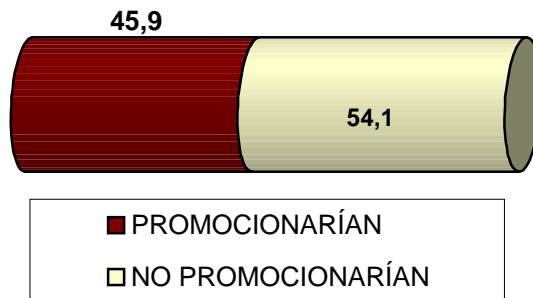

GLES. POR CURSOS

	ALUM		0 SUS		1-2 SUS		3-4 SUS		5/+ SUS		PROMO.		REPITEN/ ABSENT		
	TOTAL	Nº	%	Nº	%	Nº	%	Nº	%	Nº	%	Nº	%	Nº	%
1º ESO	74	27	36,5	7	9,5	10	13,5	30	40,5	34	45,9	40	54,1	3	4,1
				PIL: 14 19 % del total				48 64,9		26 35,1					
2º ESO	66	18	27,3	13	19,7	7	10,6	28	42,4	31	47,0	35	53,0	1	1,5
				PIL: 8 12 % del total				39 59,1		27 40,9					
3º ESO	107	15	14,0	16	15,0	30	28,0	46	43,0	31	29,0	76	71,0	0	0,0
				PIL: 27 25 % del total				58 54,2		49 45,8					
4º ESO	64	27	42,2	14	21,9	13	20,3	10	15,6	0 SUS: 27 42,2		0 SUS: 37 57,8		0	0,0
										0-1-2 SUS: 41 64,1		0-1-2 SUS: 23 35,9			
1º BACH	87	15	17,2	24	27,6	27	31,0	21	24,1	39	44,8	48	55,2	0	0,0
2º BACH	63	6	9,5	16	25,4	21	33,3	20	31,7	0 SUS: 6 9,5		0 SUS: 57 90,5		0	0,0
										0-1-2 SUS: 22 34,9		0-1-2 SUS: 41 65,1			
1º CFGM	19	9	47,4	4	21,1	1	5,3	5	26,3	0 SUS: 9 47,4		0 SUS: 10 52,6		1	5
										0-1-2 SUS: 13 68,4		0-1-2 SUS: 6 31,6			

1º ESO (% SUSPENSAS)

1º ESO (% PROMOCIÓN)

COMPARATIVA CURSO ANTERIOR

1º ESO (% SUSPENSAS)

1º ESO (% PROMOCIÓN)

2º ESO (% SUSPENSAS)

2º ESO (% PROMOCIÓN)

COMPARATIVA CURSO ANTERIOR