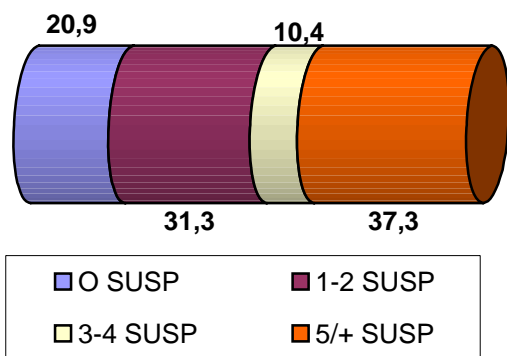

4º ESO (% OBTENCIÓN TÍTULO)

COMPARATIVA CURSO ANTERIOR

4º ESO (% SUSPENSAS)

4º ESO (% OBTENCIÓN TÍTULO)

1º BACH (% SUSPENSAS)

1º BACH (% PROMOCIÓN)

COMPARATIVA CURSO ANTERIOR

1º BACH (% SUSPENSAS)

1º BACH (% PROMOCIÓN)

2º BACH (% MATERIA SUSPENSAS)

2º BACH (% OBTENCIÓN TÍTULO)

COMPARATIVA CURSO ANTERIOR

2º BACH (% MATERIAS SUSPENSAS)

2º BACH (% OBTENCIÓN TÍTULO)

GLES. POR GRUPOS

	ALUM	0 SUS		1-2 SUS		3-4 SUS		5/+ SUS		TOTAL		REPITEN/ ABSENT			
	TOTAL	Nº	%	Nº	%	Nº	%	Nº	%	Nº	%	Nº	%	Nº	%
1º ESO A	25	11	44,0	1	4,0	3	12,0	10	40,0	12	48,0	13	52,0	0	0,0
1º ESO B	28	15	53,6	3	10,7	3	10,7	7	25,0	18	64,3	10	35,7	1	3,6
1º ESO C	21	1	4,8	3	14,3	4	19,0	13	61,9	4	19,0	17	81,0	2	9,5
2º ESO A	22	9	40,9	2	9,1	1	4,5	10	45,5	11	50,0	11	50,0	0	0,0
2º ESO B	24	8	33,3	5	20,8	2	8,3	9	37,5	13	54,2	11	45,8	1	4,2
2º ESO C	20	1	5,0	6	30,0	4	20,0	9	45,0	7	35,0	13	65,0	0	0,0
3º ESO A	29	9	31,0	1	3,4	10	34,5	9	31,0	10	34,5	19	65,5	0	0,0
3º ESO B	28	6	21,4	4	14,3	7	25,0	11	39,3	10	35,7	18	64,3	0	0,0
3º ESO C	21	0	0,0	5	23,8	5	23,8	11	52,4	5	23,8	16	76,2	0	0,0
3º ESO D	29	0	0,0	6	20,7	8	27,6	15	51,7	6	20,7	23	79,3	0	0,0
4º ESO A	31	11	35,5	3	9,7	11	35,5	6	19,4	0 SUS: 11 35,5 0-1-2 SUS: 14 45,2	0 SUS: 20 64,5 0-1-2 SUS: 17 54,8	0	0,0		
4º ESO B	33	16	48,5	11	33,3	2	6,1	4	12,1	0 SUS: 16 48,5 0-1-2 SUS: 27 81,8	0 SUS: 17 51,5 0-1-2 SUS: 6 18,2	0	0,0		
1º BACH A	30	4	13,3	11	36,7	11	36,7	5	16,7	15	50,0	15	50,0	0	0,0
1º BACH B	33	2	6,1	7	21,2	11	33,3	13	39,4	9	27,3	24	72,7	0	0,0
1º BACH C	24	9	37,5	6	25,0	6	25,0	3	12,5	15	62,5	9	37,5	0	0,0
2º BACH A	33	1	3,0	7	21,2	15	45,5	10	30,3	0 SUS: 1 3,0 0-1-2 SUS: 8 24,2	0 SUS: 32 97,0 0-1-2 SUS: 25 75,8	0	0,0		
2º BACH B	30	5	16,7	9	30,0	6	20,0	10	33,3	0 SUS: 5 16,7 0-1-2 SUS: 14 46,7	0 SUS: 25 83,3 0-1-2 SUS: 16 53,3	0	0,0		