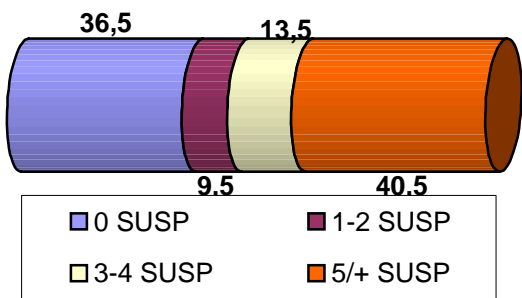

GLES. POR CURSOS

	ALUM		0 SUS		1-2 SUS		3-4 SUS		5/+ SUS		PROMO.		REPITEN/ ABSENT		
	TOTAL	Nº	%	Nº	%	Nº	%	Nº	%	Nº	%	Nº	%	Nº	%
1º ESO	74	27	36,5	7	9,5	10	13,5	30	40,5	34	45,9	40	54,1	3	4,1
				PIL: 14 19 % del total				48 64,9		26 35,1					
2º ESO	66	18	27,3	13	19,7	7	10,6	28	42,4	31	47,0	35	53,0	1	1,5
				PIL: 8 12 % del total				39 59,1		27 40,9					
3º ESO	107	15	14,0	16	15,0	30	28,0	46	43,0	31	29,0	76	71,0	0	0,0
				PIL: 27 25 % del total				58 54,2		49 45,8					
4º ESO	64	27	42,2	14	21,9	13	20,3	10	15,6	0 SUS: 27 42,2		0 SUS: 37 57,8		0	0,0
										0-1-2 SUS: 41 64,1		0-1-2 SUS: 23 35,9			
1º BACH	87	15	17,2	24	27,6	27	31,0	21	24,1	39	44,8	48	55,2	0	0,0
2º BACH	63	6	9,5	16	25,4	21	33,3	20	31,7	0 SUS: 6 9,5		0 SUS: 57 90,5		0	0,0
										0-1-2 SUS: 22 34,9		0-1-2 SUS: 41 65,1			
1º CFGM	19	9	47,4	4	21,1	1	5,3	5	26,3	0 SUS: 9 47,4		0 SUS: 10 52,6		1	5
										0-1-2 SUS: 13 68,4		0-1-2 SUS: 6 31,6			

1º ESO (% SUSPENSAS)

1º ESO (% PROMOCIÓN)

COMPARATIVA CURSO ANTERIOR

1º ESO (% SUSPENSAS)

1º ESO (% PROMOCIÓN)

2º ESO (% SUSPENSAS)

2º ESO (% PROMOCIÓN)

COMPARATIVA CURSO ANTERIOR