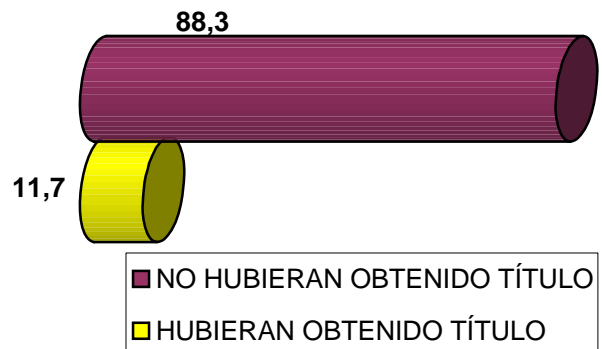

1º BACH (% PROMOCIÓN)

2º BACH (% MATERIA SUSPENSAS)

2º BACH (% OBTENCIÓN TÍTULO)

COMPARATIVA CURSO ANTERIOR

2º BACH (% MATERIAS SUSPENSAS)

2º BACH (% OBTENCIÓN TÍTULO)

GLES. POR GRUPOS

	ALUM	0 SUS		1-2 SUS		3-4 SUS		5/+ SUS		TOTAL		REPITEN/ ABSENT			
	TOTAL	Nº	%	Nº	%	Nº	%	Nº	%	Nº	%	Nº	%	Nº	%
1º ESO A	25	11	44,0	1	4,0	3	12,0	10	40,0	12	48,0	13	52,0	0	0,0
1º ESO B	28	15	53,6	3	10,7	3	10,7	7	25,0	18	64,3	10	35,7	1	3,6
1º ESO C	21	1	4,8	3	14,3	4	19,0	13	61,9	4	19,0	17	81,0	2	9,5
2º ESO A	22	9	40,9	2	9,1	1	4,5	10	45,5	11	50,0	11	50,0	0	0,0
2º ESO B	24	8	33,3	5	20,8	2	8,3	9	37,5	13	54,2	11	45,8	1	4,2
2º ESO C	20	1	5,0	6	30,0	4	20,0	9	45,0	7	35,0	13	65,0	0	0,0
3º ESO A	29	9	31,0	1	3,4	10	34,5	9	31,0	10	34,5	19	65,5	0	0,0
3º ESO B	28	6	21,4	4	14,3	7	25,0	11	39,3	10	35,7	18	64,3	0	0,0
3º ESO C	21	0	0,0	5	23,8	5	23,8	11	52,4	5	23,8	16	76,2	0	0,0
3º ESO D	29	0	0,0	6	20,7	8	27,6	15	51,7	6	20,7	23	79,3	0	0,0
4º ESO A	31	11	35,5	3	9,7	11	35,5	6	19,4	0 SUS: 11 35,5 0-1-2 SUS: 14 45,2	0 SUS: 20 64,5 0-1-2 SUS: 17 54,8	0	0,0		
4º ESO B	33	16	48,5	11	33,3	2	6,1	4	12,1	0 SUS: 16 48,5 0-1-2 SUS: 27 81,8	0 SUS: 17 51,5 0-1-2 SUS: 6 18,2	0	0,0		
1º BACH A	30	4	13,3	11	36,7	11	36,7	5	16,7	15	50,0	15	50,0	0	0,0
1º BACH B	33	2	6,1	7	21,2	11	33,3	13	39,4	9	27,3	24	72,7	0	0,0
1º BACH C	24	9	37,5	6	25,0	6	25,0	3	12,5	15	62,5	9	37,5	0	0,0
2º BACH A	33	1	3,0	7	21,2	15	45,5	10	30,3	0 SUS: 1 3,0 0-1-2 SUS: 8 24,2	0 SUS: 32 97,0 0-1-2 SUS: 25 75,8	0	0,0		
2º BACH B	30	5	16,7	9	30,0	6	20,0	10	33,3	0 SUS: 5 16,7 0-1-2 SUS: 14 46,7	0 SUS: 25 83,3 0-1-2 SUS: 16 53,3	0	0,0		