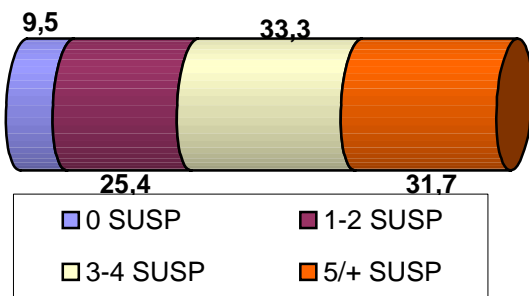

4º ESO (% OBTENCIÓN TÍTULO)

COMPARATIVA CURSO ANTERIOR

4º ESO (% SUSPENSAS)

4º ESO (% OBTENCIÓN TÍTULO)

1º BACH (% SUSPENSAS)

1º BACH (% PROMOCIÓN)

COMPARATIVA CURSO ANTERIOR

1º BACH (% SUSPENSAS)

1º BACH (% PROMOCIÓN)

2º BACH (% MATERIA SUSPENSAS)

2º BACH (% OBTENCIÓN TÍTULO)

COMPARATIVA CURSO ANTERIOR

2º BACH (% MATERIAS SUSPENSAS)

2º BACH (% OBTENCIÓN TÍTULO)

GLES. POR GRUPOS

	ALUM	0 SUS		1-2 SUS		3-4 SUS		5/+ SUS		TOTAL		REPITEN/ ABSENT			
	TOTAL	Nº	%	Nº	%	Nº	%	Nº	%	Nº	%	Nº	%	Nº	%
1º ESO A	25	11	44,0	1	4,0	3	12,0	10	40,0	12	48,0	13	52,0	0	0,0
1º ESO B	28	15	53,6	3	10,7	3	10,7	7	25,0	18	64,3	10	35,7	1	3,6
1º ESO C	21	1	4,8	3	14,3	4	19,0	13	61,9	4	19,0	17	81,0	2	9,5
2º ESO A	22	9	40,9	2	9,1	1	4,5	10	45,5	11	50,0	11	50,0	0	0,0
2º ESO B	24	8	33,3	5	20,8	2	8,3	9	37,5	13	54,2	11	45,8	1	4,2
2º ESO C	20	1	5,0	6	30,0	4	20,0	9	45,0	7	35,0	13	65,0	0	0,0
3º ESO A	29	9	31,0	1	3,4	10	34,5	9	31,0	10	34,5	19	65,5	0	0,0
3º ESO B	28	6	21,4	4	14,3	7	25,0	11	39,3	10	35,7	18	64,3	0	0,0
3º ESO C	21	0	0,0	5	23,8	5	23,8	11	52,4	5	23,8	16	76,2	0	0,0
3º ESO D	29	0	0,0	6	20,7	8	27,6	15	51,7	6	20,7	23	79,3	0	0,0
4º ESO A	31	11	35,5	3	9,7	11	35,5	6	19,4	0 SUS: 11 35,5 0-1-2 SUS: 14 45,2	0 SUS: 20 64,5 0-1-2 SUS: 17 54,8	0	0,0		
4º ESO B	33	16	48,5	11	33,3	2	6,1	4	12,1	0 SUS: 16 48,5 0-1-2 SUS: 27 81,8	0 SUS: 17 51,5 0-1-2 SUS: 6 18,2	0	0,0		
1º BACH A	30	4	13,3	11	36,7	11	36,7	5	16,7	15	50,0	15	50,0	0	0,0
1º BACH B	33	2	6,1	7	21,2	11	33,3	13	39,4	9	27,3	24	72,7	0	0,0
1º BACH C	24	9	37,5	6	25,0	6	25,0	3	12,5	15	62,5	9	37,5	0	0,0
2º BACH A	33	1	3,0	7	21,2	15	45,5	10	30,3	0 SUS: 1 3,0 0-1-2 SUS: 8 24,2	0 SUS: 32 97,0 0-1-2 SUS: 25 75,8	0	0,0		
2º BACH B	30	5	16,7	9	30,0	6	20,0	10	33,3	0 SUS: 5 16,7 0-1-2 SUS: 14 46,7	0 SUS: 25 83,3 0-1-2 SUS: 16 53,3	0	0,0		