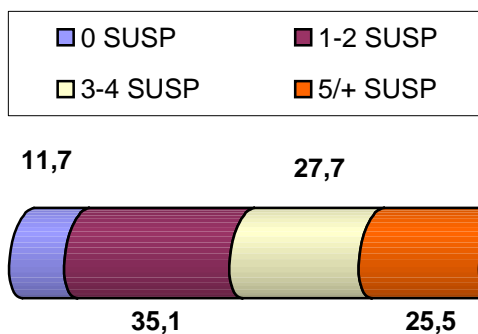

1º BACH (% PROMOCIÓN)

2º BACH (% MATERIA SUSPENSAS)

2º BACH (% OBTENCIÓN TÍTULO)

COMPARATIVA CURSO ANTERIOR

2º BACH (% MATERIAS SUSPENSAS)

2º BACH (% OBTENCIÓN TÍTULO)

GLES. POR GRUPOS

	ALUM	0 SUS		1-2 SUS		3-4 SUS		5/+ SUS		TOTAL		REPITEN/ ABSENT			
	TOTAL	Nº	%	Nº	%	Nº	%	Nº	%	Nº	%	Nº	%	Nº	%
1º ESO A	25	11	44,0	1	4,0	3	12,0	10	40,0	12	48,0	13	52,0	0	0,0
1º ESO B	28	15	53,6	3	10,7	3	10,7	7	25,0	18	64,3	10	35,7	1	3,6
1º ESO C	21	1	4,8	3	14,3	4	19,0	13	61,9	4	19,0	17	81,0	2	9,5
2º ESO A	22	9	40,9	2	9,1	1	4,5	10	45,5	11	50,0	11	50,0	0	0,0
2º ESO B	24	8	33,3	5	20,8	2	8,3	9	37,5	13	54,2	11	45,8	1	4,2
2º ESO C	20	1	5,0	6	30,0	4	20,0	9	45,0	7	35,0	13	65,0	0	0,0
3º ESO A	29	9	31,0	1	3,4	10	34,5	9	31,0	10	34,5	19	65,5	0	0,0
3º ESO B	28	6	21,4	4	14,3	7	25,0	11	39,3	10	35,7	18	64,3	0	0,0
3º ESO C	21	0	0,0	5	23,8	5	23,8	11	52,4	5	23,8	16	76,2	0	0,0
3º ESO D	29	0	0,0	6	20,7	8	27,6	15	51,7	6	20,7	23	79,3	0	0,0
4º ESO A	31	11	35,5	3	9,7	11	35,5	6	19,4	0 SUS: 11 35,5 0-1-2 SUS: 14 45,2	0 SUS: 20 64,5 0-1-2 SUS: 17 54,8	0	0,0		
4º ESO B	33	16	48,5	11	33,3	2	6,1	4	12,1	0 SUS: 16 48,5 0-1-2 SUS: 27 81,8	0 SUS: 17 51,5 0-1-2 SUS: 6 18,2	0	0,0		
1º BACH A	30	4	13,3	11	36,7	11	36,7	5	16,7	15	50,0	15	50,0	0	0,0
1º BACH B	33	2	6,1	7	21,2	11	33,3	13	39,4	9	27,3	24	72,7	0	0,0
1º BACH C	24	9	37,5	6	25,0	6	25,0	3	12,5	15	62,5	9	37,5	0	0,0
2º BACH A	33	1	3,0	7	21,2	15	45,5	10	30,3	0 SUS: 1 3,0 0-1-2 SUS: 8 24,2	0 SUS: 32 97,0 0-1-2 SUS: 25 75,8	0	0,0		
2º BACH B	30	5	16,7	9	30,0	6	20,0	10	33,3	0 SUS: 5 16,7 0-1-2 SUS: 14 46,7	0 SUS: 25 83,3 0-1-2 SUS: 16 53,3	0	0,0		