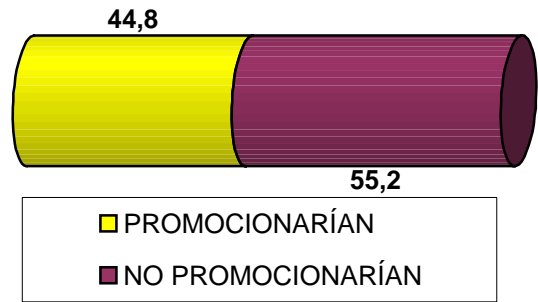

4º ESO (% OBTENCIÓN TÍTULO)

COMPARATIVA CURSO ANTERIOR

4º ESO (% SUSPENSAS)

4º ESO (% OBTENCIÓN TÍTULO)

1º BACH (% SUSPENSAS)

1º BACH (% PROMOCIÓN)

COMPARATIVA CURSO ANTERIOR

1º BACH (% SUSPENSAS)

1º BACH (% PROMOCIÓN)

2º BACH (% MATERIA SUSPENSAS)

2º BACH (% OBTENCIÓN TÍTULO)

COMPARATIVA CURSO ANTERIOR

2º BACH (% MATERIAS SUSPENSAS)

2º BACH (% OBTENCIÓN TÍTULO)

GLES. POR GRUPOS

	ALUM	0 SUS		1-2 SUS		3-4 SUS		5/+ SUS		TOTAL		REPITEN/ ABSENT			
	TOTAL	Nº	%	Nº	%	Nº	%	Nº	%	Nº	%	Nº	%	Nº	%
1º ESO A	25	11	44,0	1	4,0	3	12,0	10	40,0	12	48,0	13	52,0	0	0,0
1º ESO B	28	15	53,6	3	10,7	3	10,7	7	25,0	18	64,3	10	35,7	1	3,6
1º ESO C	21	1	4,8	3	14,3	4	19,0	13	61,9	4	19,0	17	81,0	2	9,5
2º ESO A	22	9	40,9	2	9,1	1	4,5	10	45,5	11	50,0	11	50,0	0	0,0
2º ESO B	24	8	33,3	5	20,8	2	8,3	9	37,5	13	54,2	11	45,8	1	4,2
2º ESO C	20	1	5,0	6	30,0	4	20,0	9	45,0	7	35,0	13	65,0	0	0,0
3º ESO A	29	9	31,0	1	3,4	10	34,5	9	31,0	10	34,5	19	65,5	0	0,0
3º ESO B	28	6	21,4	4	14,3	7	25,0	11	39,3	10	35,7	18	64,3	0	0,0
3º ESO C	21	0	0,0	5	23,8	5	23,8	11	52,4	5	23,8	16	76,2	0	0,0
3º ESO D	29	0	0,0	6	20,7	8	27,6	15	51,7	6	20,7	23	79,3	0	0,0
4º ESO A	31	11	35,5	3	9,7	11	35,5	6	19,4	0 SUS: 11 35,5 0-1-2 SUS: 14 45,2	0 SUS: 20 64,5 0-1-2 SUS: 17 54,8	0	0,0		
4º ESO B	33	16	48,5	11	33,3	2	6,1	4	12,1	0 SUS: 16 48,5 0-1-2 SUS: 27 81,8	0 SUS: 17 51,5 0-1-2 SUS: 6 18,2	0	0,0		
1º BACH A	30	4	13,3	11	36,7	11	36,7	5	16,7	15	50,0	15	50,0	0	0,0
1º BACH B	33	2	6,1	7	21,2	11	33,3	13	39,4	9	27,3	24	72,7	0	0,0
1º BACH C	24	9	37,5	6	25,0	6	25,0	3	12,5	15	62,5	9	37,5	0	0,0
2º BACH A	33	1	3,0	7	21,2	15	45,5	10	30,3	0 SUS: 1 3,0 0-1-2 SUS: 8 24,2	0 SUS: 32 97,0 0-1-2 SUS: 25 75,8	0	0,0		
2º BACH B	30	5	16,7	9	30,0	6	20,0	10	33,3	0 SUS: 5 16,7 0-1-2 SUS: 14 46,7	0 SUS: 25 83,3 0-1-2 SUS: 16 53,3	0	0,0		